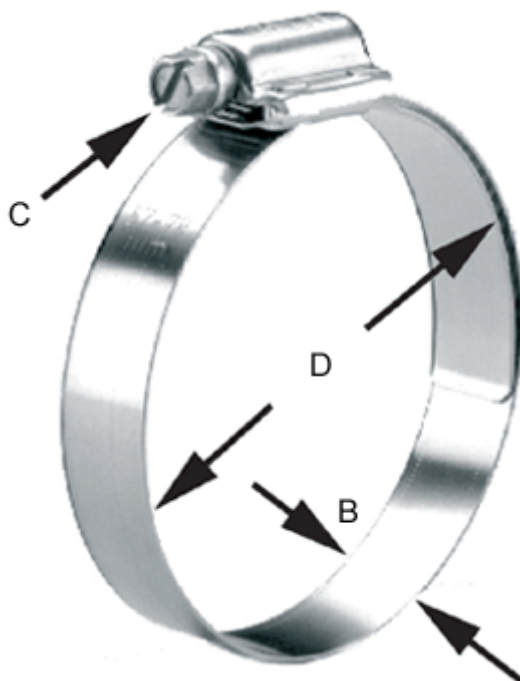

Varenummer: 021567804056

Beskrivelse: Norma snekkebånd HD 45-67/16 C8 W4

## Mål

---

Bredde B = 16

C (Skruetype) = C8 sekskantskrue nv 8 med skærv

Diameter D = 45-67